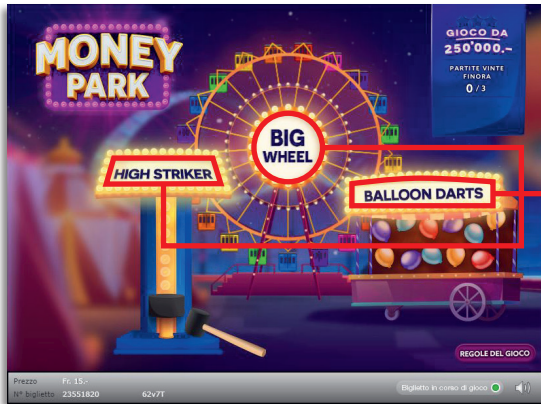

Regole del gioco biglietto online «Money Park»

Money Park • Tiratura: 400'000 • Prezzo: Fr. 15.-
 Quota di rimborso delle vincite: 66.81% • Quota di probabilità di vincita: 39.74% • Valore totale della lotteria: Fr. 6'000'000.-

158'971 x = **4'008'750.-**

* In queste classi di vincita sono possibili anche combinazioni:
 ad es. Fr. 5.- + Fr. 5.- = Fr. 10.-

Esempio: La vincita è di Fr. 10.-

Regole del gioco

- Iniziare a giocare, nell'ordine desiderato, ai tre giochi seguenti: «Balloon Dart», «Big Wheel» e «High Striker». Ogni gioco offre la possibilità di vincere del denaro oppure di guadagnare una stella. Se si conquista una stella in tutti e tre i giochi, si partecipa alla «partita da 250'000.-» con vincita garantita fino a 250'000 franchi!

Balloon Dart

- 1. Lanciare le freccette sui palloni desiderati, cliccandoci sopra.
- 2. Basta scoprire lo stesso importo di denaro tre volte per vincere tale importo una volta.
- 3. Scoprendo tre stelle, si vince una stella per il «gioco da 250'000.-».
- 4. Il gioco termina dopo 7 lanci.

Regole del gioco biglietto online «Money Park»

Esempio: La vincita è di Fr. 20.-

Big Wheel

1. Premere su «Play» per estrarre un numero, dopodiché la ruota panoramica avanzerà in senso orario secondo il numero estratto.
2. La gondola che si ferma nell'area di sosta – contrassegnata da due frecce gialle – si apre e appare un numero.
3. Il colore della gondola e il numero apparso stabiliscono dove e quali lampade si accendono sulla tabella delle vincite.
4. Se si accendono tutte e sette le lampadine di un colore, si vince il relativo importo o una stella per il «gioco da 250'000».
5. Il gioco termina dopo 8 tiri.