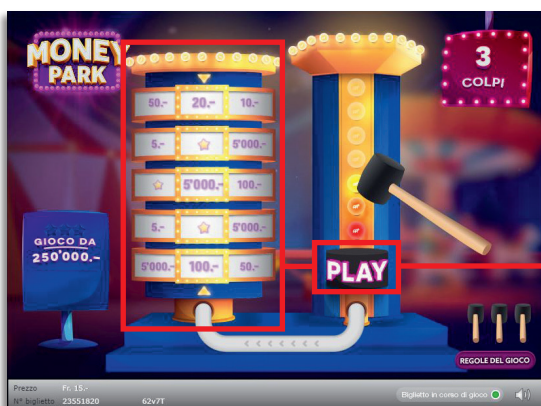

Balloon Dart

- 1. Lanciare le freccette sui palloni desiderati, cliccandoci sopra.
- 2. Basta scoprire lo stesso importo di denaro tre volte per vincere tale importo una volta.
- 3. Scoprendo tre stelle, si vince una stella per il «gioco da 250'000.-».
- 4. Il gioco termina dopo 7 lanci.

Regole del gioco biglietto online «Money Park»

Esempio: La vincita è di Fr. 20.-

Big Wheel

1. Premere su «Play» per estrarre un numero, dopodiché la ruota panoramica avanzerà in senso orario secondo il numero estratto.
2. La gondola che si ferma nell'area di sosta – contrassegnata da due frecce gialle – si apre e appare un numero.
3. Il colore della gondola e il numero apparso stabiliscono dove e quali lampade si accendono sulla tabella delle vincite.
4. Se si accendono tutte e sette le lampadine di un colore, si vince il relativo importo o una stella per il «gioco da 250'000».
5. Il gioco termina dopo 8 tiri.

Esempio: La vincita è di Fr. 10.-

High Striker

1. Premere «Play» per iniziare una partita e far girare i cinque rulli.
2. Se tra le frecce gialle dei cinque rulli appare per tre volte lo stesso importo di denaro, si vince tale importo una volta.
3. Se tra le frecce gialle dei cinque rulli appaiono tre stelle, si vince una stella per il «gioco da 250'000.-».
4. Il gioco termina dopo 3 mosse.

Regole del gioco biglietto online «Money Park»

Gioco da 250'000.-

1. Cliccare su «Play» per far girare la ruota della fortuna.
2. Si vince l'importo di denaro della casella che si ferma all'altezza della freccia blu.