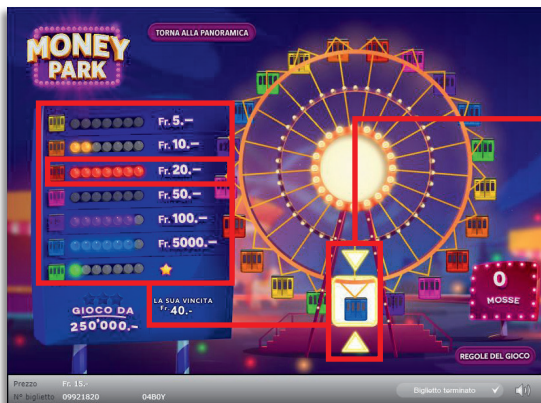

158'971 x = **4'008'750.-**

* In queste classi di vincita sono possibili anche combinazioni:
 ad es. Fr. 5.- + Fr. 5.- = Fr. 10.-

Esempio: La vincita è di Fr. 10.-

Regole del gioco

- Iniziare a giocare, nell'ordine desiderato, ai tre giochi seguenti: «Balloon Dart», «Big Wheel» e «High Striker». Ogni gioco offre la possibilità di vincere del denaro oppure di guadagnare una stella. Se si conquista una stella in tutti e tre i giochi, si partecipa alla «partita da 250'000.-» con vincita garantita fino a 250'000 franchi!

Balloon Dart

- 1. Lanciare le freccette sui palloni desiderati, cliccandoci sopra.
- 2. Basta scoprire lo stesso importo di denaro tre volte per vincere tale importo una volta.
- 3. Scoprendo tre stelle, si vince una stella per il «gioco da 250'000.-».
- 4. Il gioco termina dopo 7 lanci.

Regole del gioco biglietto online «Money Park»

Esempio: La vincita è di Fr. 20.-

Big Wheel

1. Premere su «Play» per estrarre un numero, dopodiché la ruota panoramica avanzerà in senso orario secondo il numero estratto.
2. La gondola che si ferma nell'area di sosta – contrassegnata da due frecce gialle – si apre e appare un numero.
3. Il colore della gondola e il numero apparso stabiliscono dove e quali lampade si accendono sulla tabella delle vincite.
4. Se si accendono tutte e sette le lampadine di un colore, si vince il relativo importo o una stella per il «gioco da 250'000».
5. Il gioco termina dopo 8 tiri.

Regole del gioco biglietto online «Money Park»

Gioco da 250'000.-

1. Cliccare su «Play» per far girare la ruota della fortuna.
2. Si vince l'importo di denaro della casella che si ferma all'altezza della freccia blu.