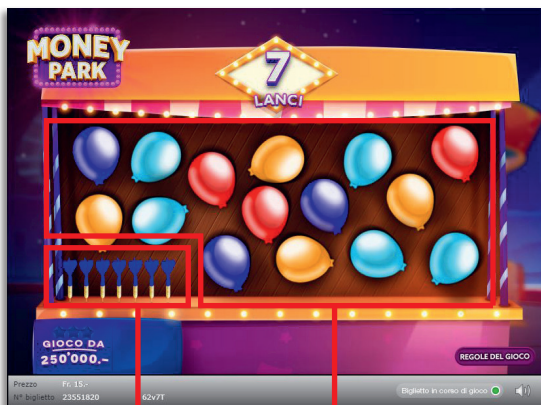

Regole del gioco biglietto online «Money Park»

Money Park • Tiratura: 400'000 • Prezzo: Fr. 15.-
 Quota di rimborso delle vincite: 66.81% • Quota di probabilità di vincita: 39.74% • Valore totale della lotteria: Fr. 6'000'000.-

158'971 x = **4'008'750.-**

* In queste classi di vincita sono possibili anche combinazioni:
 ad es. Fr. 5.- + Fr. 5.- = Fr. 10.-

Esempio: La vincita è di Fr. 10.-

Regole del gioco

- Iniziare a giocare, nell'ordine desiderato, ai tre giochi seguenti: «Balloon Dart», «Big Wheel» e «High Striker». Ogni gioco offre la possibilità di vincere del denaro oppure di guadagnare una stella. Se si conquista una stella in tutti e tre i giochi, si partecipa alla «partita da 250'000.-» con vincita garantita fino a 250'000 franchi!

Balloon Dart

- 1. Lanciare le freccette sui palloni desiderati, cliccandoci sopra.
- 2. Basta scoprire lo stesso importo di denaro tre volte per vincere tale importo una volta.
- 3. Scoprendo tre stelle, si vince una stella per il «gioco da 250'000.-».
- 4. Il gioco termina dopo 7 lanci.

Regole del gioco biglietto online «Money Park»

Esempio: La vincita è di Fr. 20.-

Big Wheel

1. Premere su «Play» per estrarre un numero, dopodiché la ruota panoramica avanzerà in senso orario secondo il numero estratto.
2. La gondola che si ferma nell'area di sosta – contrassegnata da due frecce gialle – si apre e appare un numero.
3. Il colore della gondola e il numero apparso stabiliscono dove e quali lampade si accendono sulla tabella delle vincite.
4. Se si accendono tutte e sette le lampadine di un colore, si vince il relativo importo o una stella per il «gioco da 250'000».
5. Il gioco termina dopo 8 tiri.