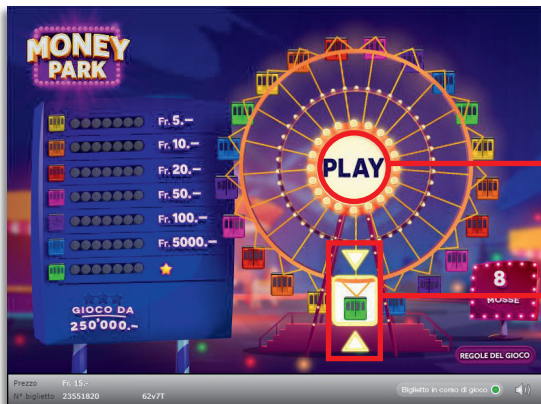

158'971 x = **4'008'750.-**

* In queste classi di vincita sono possibili anche combinazioni:
 ad es. Fr. 5.- + Fr. 5.- = Fr. 10.-

Esempio: La vincita è di Fr. 10.-

Regole del gioco

- Iniziare a giocare, nell'ordine desiderato, ai tre giochi seguenti: «Balloon Dart», «Big Wheel» e «High Striker». Ogni gioco offre la possibilità di vincere del denaro oppure di guadagnare una stella. Se si conquista una stella in tutti e tre i giochi, si partecipa alla «partita da 250'000.-» con vincita garantita fino a 250'000 franchi!

Balloon Dart

- 1. Lanciare le freccette sui palloni desiderati, cliccandoci sopra.
- 2. Basta scoprire lo stesso importo di denaro tre volte per vincere tale importo una volta.
- 3. Scoprendo tre stelle, si vince una stella per il «gioco da 250'000.-».
- 4. Il gioco termina dopo 7 lanci.

Regole del gioco biglietto online «Money Park»

Esempio: La vincita è di Fr. 20.-

Big Wheel

1. Premere su «Play» per estrarre un numero, dopodiché la ruota panoramica avanzerà in senso orario secondo il numero estratto.
2. La gondola che si ferma nell'area di sosta – contrassegnata da due frecce gialle – si apre e appare un numero.
3. Il colore della gondola e il numero apparso stabiliscono dove e quali lampade si accendono sulla tabella delle vincite.
4. Se si accendono tutte e sette le lampadine di un colore, si vince il relativo importo o una stella per il «gioco da 250'000».
5. Il gioco termina dopo 8 tiri.

Regole del gioco biglietto online «Money Park»

Gioco da 250'000.-

1. Cliccare su «Play» per far girare la ruota della fortuna.
2. Si vince l'importo di denaro della casella che si ferma all'altezza della freccia blu.