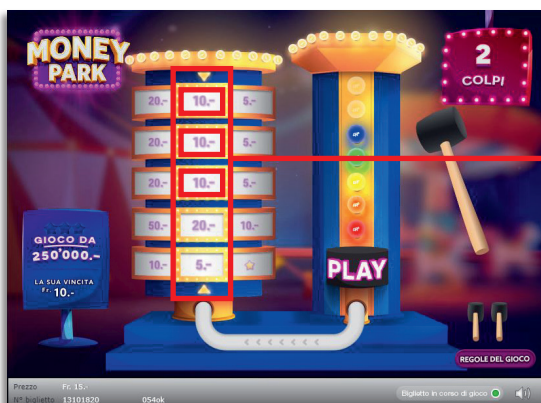

Balloon Dart

- 1. Lanciare le freccette sui palloni desiderati, cliccandoci sopra.
- 2. Basta scoprire lo stesso importo di denaro tre volte per vincere tale importo una volta.
- 3. Scoprendo tre stelle, si vince una stella per il «gioco da 250'000.-».
- 4. Il gioco termina dopo 7 lanci.

Regole del gioco biglietto online «Money Park»

Esempio: La vincita è di Fr. 20.-

Big Wheel

1. Premere su «Play» per estrarre un numero, dopodiché la ruota panoramica avanzerà in senso orario secondo il numero estratto.
2. La gondola che si ferma nell'area di sosta – contrassegnata da due frecce gialle – si apre e appare un numero.
3. Il colore della gondola e il numero apparso stabiliscono dove e quali lampade si accendono sulla tabella delle vincite.
4. Se si accendono tutte e sette le lampadine di un colore, si vince il relativo importo o una stella per il «gioco da 250'000».
5. Il gioco termina dopo 8 tiri.

Esempio: La vincita è di Fr. 10.-

High Striker

1. Premere «Play» per iniziare una partita e far girare i cinque rulli.
2. Se tra le frecce gialle dei cinque rulli appare per tre volte lo stesso importo di denaro, si vince tale importo una volta.
3. Se tra le frecce gialle dei cinque rulli appaiono tre stelle, si vince una stella per il «gioco da 250'000.-».
4. Il gioco termina dopo 3 mosse.

Regole del gioco biglietto online «Money Park»

Gioco da 250'000.-

1. Cliccare su «Play» per far girare la ruota della fortuna.
2. Si vince l'importo di denaro della casella che si ferma all'altezza della freccia blu.