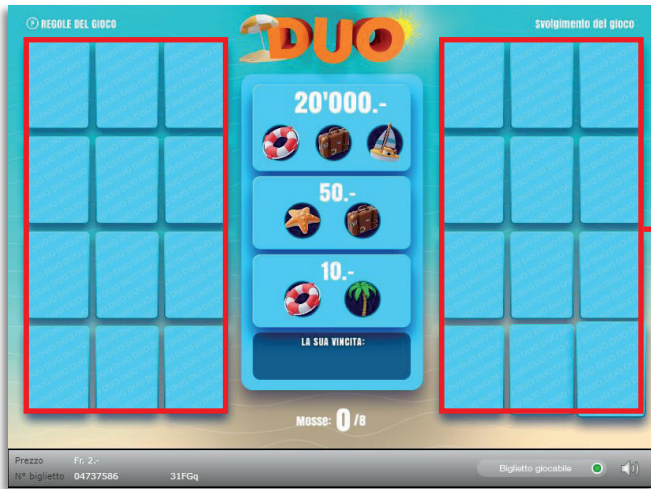

Regole del gioco biglietto online «Duo»

Duo • Tiratura: 400'000 • Prezzo: Fr. 2.-
 Quota di rimborso delle vincite: 50.91% • Quota di probabilità di vincita: 27.06% • Valore totale della lotteria: Fr. 800'000.-

108'246 X = 487'290.-

* In queste classi di vincita sono possibili anche combinazioni:
 ad es. Fr. 3.- + Fr. 10.- = Fr. 13.-

Regole del gioco

1. Cliccare su una coppia di carte a scelta.
2. Se sotto una coppia di carte compare due volte la stessa somma di denaro, si vince tale importo.
3. Se sotto una coppia di carte compare due volte lo stesso simbolo, quest'ultimo viene raffigurato nella legenda delle vincite al centro del gioco. Se si riesce a scoprire tutte le coppie di simboli associati a una somma di denaro, si vince tale somma.
4. Ogni carta può essere scoperta al massimo una volta.
5. Il gioco termina dopo aver scoperto 8 coppie di carte.