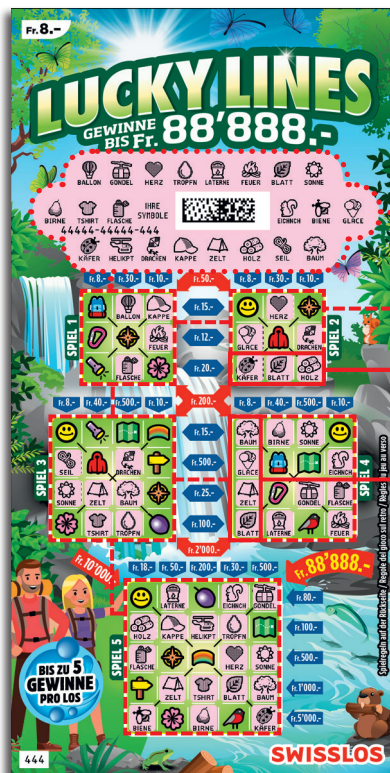

Example: Win Fr. 28.- = (Fr. 8.- + Fr. 20.-)

Lucky Lines • Number of tickets: 500'010
 Price: Fr. 8.- • Payout percentage: 58.58%
 Prize percentage: 31.68% • Total sales value:
 Fr. 4'000'080.- • Last day of sale: 15.04.2024

83'000	x	8.-	=	664'000.-
21'000	x	10.-	=	210'000.-
12'000	x	12.-	=	144'000.-
9'000	x	15.-	=	135'000.-
2'000	x	16.-	=	32'000.-
4'500	x	18.-	=	81'000.-
4'000	x	20.-	=	80'000.-
2'500	x	25.-	=	62'500.-
* 2'000	x	28.-	=	56'000.-
7'500	x	30.-	=	225'000.-
2'500	x	33.-	=	82'500.-
1'500	x	38.-	=	57'000.-
1'500	x	40.-	=	60'000.-
1'500	x	48.-	=	72'000.-
500	x	49.-	=	24'500.-
1'800	x	50.-	=	90'000.-
900	x	80.-	=	72'000.-
600	x	100.-	=	60'000.-
80	x	200.-	=	16'000.-
20	x	500.-	=	10'000.-
2	x	1'000.-	=	2'000.-
2	x	2'000.-	=	4'000.-
1	x	5'000.-	=	5'000.-
1	x	10'000.-	=	10'000.-
1	x	88'888.-	=	88'888.-
158'407	x		=	2'343'388.-

* Combinations are also allowed in these prize categories:
 e.g. Fr. 8.- + Fr. 20.- = Fr. 28.-

Rules of Play

1. Scratch off «YOUR SYMBOLS» («IHRE SYMBOLE»).
2. Scratch off the matching symbols in «GAME 1» («SPIEL 1») to «GAME 5» («SPIEL 5»).
3. If you scratch off one or more complete lines in one or more «GAMES» («SPIELE»), you win the corresponding amounts.

Note: Horizontal, vertical and diagonal lines are possible.