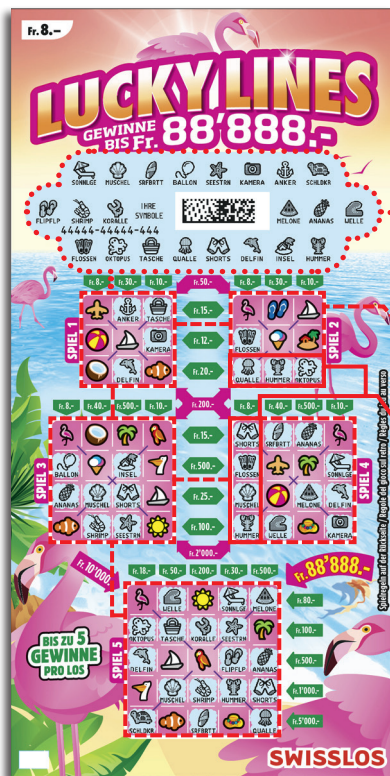

Example: Win Fr. 28.- = (Fr. 8.- + Fr. 20.-)

Lucky Lines • Number of tickets: 500'010
Price: Fr. 8.- • Payout percentage: 58.58%
Prize percentage: 31.68% • Total sales value:
Fr. 4'000'080.- • Last day of sale: 13.02.2023

83'000	x	8.-	=	664'000.-
21'000	x	10.-	=	210'000.-
12'000	x	12.-	=	144'000.-
9'000	x	15.-	=	135'000.-
2'000	x	16.-	=	32'000.-
4'500	x	18.-	=	81'000.-
4'000	x	20.-	=	80'000.-
2'500	x	25.-	=	62'500.-
* 2'000	x	28.-	=	56'000.-
7'500	x	30.-	=	225'000.-
2'500	x	33.-	=	82'500.-
1'500	x	38.-	=	57'000.-
1'500	x	40.-	=	60'000.-
1'500	x	48.-	=	72'000.-
500	x	49.-	=	24'500.-
1'800	x	50.-	=	90'000.-
900	x	80.-	=	72'000.-
600	x	100.-	=	60'000.-
80	x	200.-	=	16'000.-
20	x	500.-	=	10'000.-
2	x	1'000.-	=	2'000.-
2	x	2'000.-	=	4'000.-
1	x	5'000.-	=	5'000.-
1	x	10'000.-	=	10'000.-
1	x	88'888.-	=	88'888.-

158'407 x = 2'343'388.-

* Combinations are also allowed in these prize categories:
 e.g. Fr. 8.- + Fr. 20.- = Fr. 28.-

Rules of Play

- 1. Scratch off «YOUR SYMBOLS» («IHRE SYMBOLE»).
- 2. Scratch off the matching symbols in «GAME 1» («SPIEL 1») to «GAME 5» («SPIEL 5»).
- 3. If you scratch off one or more complete lines in one or more «GAMES» («SPIELE»), you win the corresponding amounts.

Note: Horizontal, vertical and diagonal lines are possible.