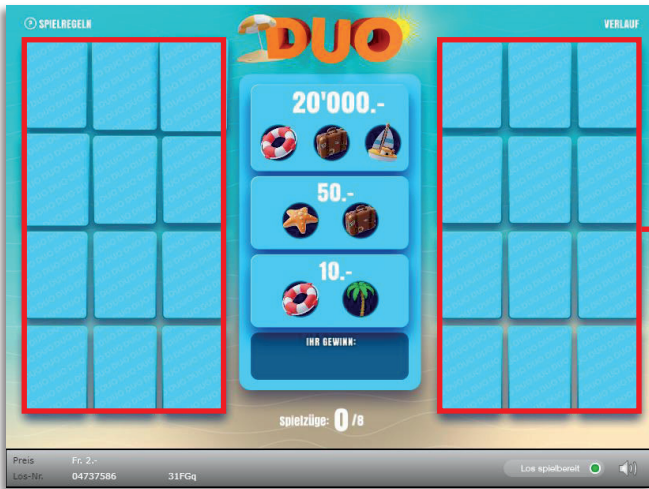

## Spielreglement Online-Los «Duo»

Duo • Auflage 400'000 • Preis: Fr. 2.-  
Auszahlungsquote: 50.91% • Trefferquote: 27.06%  
Plansumme: Fr. 800'000.-

40'000	x	2.-	=	80'000.-
30'000	x	3.-	=	90'000.-
2'000	x	4.-	=	8'000.-
6'000	x	5.-	=	30'000.-
10'000	x	6.-	=	60'000.-
10'000	x	7.-	=	70'000.-
2'000	x	8.-	=	16'000.-
2'000	x	9.-	=	18'000.-
4'000	x	10.-	=	40'000.-
100	x	11.-	=	1'100.-
400	x	12.-	=	4'800.-
* 400	x	13.-	=	5'200.-
100	x	15.-	=	1'500.-
300	x	16.-	=	4'800.-
300	x	17.-	=	5'100.-
500	x	50.-	=	25'000.-
50	x	52.-	=	2'600.-
50	x	53.-	=	2'650.-
25	x	56.-	=	1'400.-
20	x	57.-	=	1'140.-
1	x	20'000.-	=	20'000.-
<b>108'246</b>	<b>X</b>		<b>=</b>	<b>487'290.-</b>

\* In diesen Trefferklassen sind auch Kombinationen möglich:  
z.B. Fr. 3.- + Fr. 10.- = Fr. 13.-

### Spielregeln

1. Klicken Sie jeweils paarweise zwei Karten Ihrer Wahl an.
2. Erscheint hinter einem Kartenpaar zweimal derselbe Geldbetrag, gewinnt man diesen.
3. Erscheint hinter einem Kartenpaar zweimal dasselbe Symbol, wird dies in der Gewinnlegende in der Mitte markiert. Gelingt es alle einem Geldbetrag zugeordneten Symbole als Paare aufzudecken, gewinnt man den dazugehörigen Geldbetrag.
4. Jede Karte darf maximal einmal aufgedeckt werden.
5. Das Spiel endet nach 8 aufgedeckten Kartenpaare.