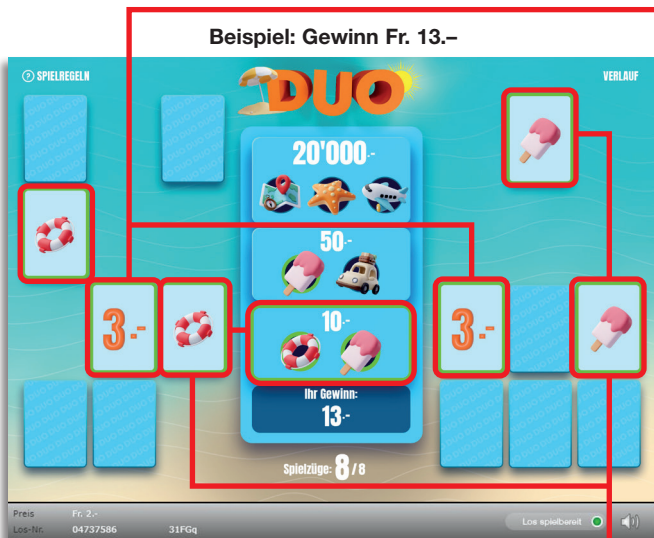

## Spielreglement Online-Los «Duo»

Duo • Auflage 400'000 • Preis: Fr. 2.-  
Auszahlungsquote: 50.91% • Trefferquote: 27.06%  
Plansumme: Fr. 800'000.-

40'000	x	2.-	=	80'000.-
30'000	x	3.-	=	90'000.-
2'000	x	4.-	=	8'000.-
6'000	x	5.-	=	30'000.-
10'000	x	6.-	=	60'000.-
10'000	x	7.-	=	70'000.-
2'000	x	8.-	=	16'000.-
2'000	x	9.-	=	18'000.-
4'000	x	10.-	=	40'000.-
100	x	11.-	=	1'100.-
400	x	12.-	=	4'800.-
* 400	x	13.-	=	5'200.-
100	x	15.-	=	1'500.-
300	x	16.-	=	4'800.-
300	x	17.-	=	5'100.-
500	x	50.-	=	25'000.-
50	x	52.-	=	2'600.-
50	x	53.-	=	2'650.-
25	x	56.-	=	1'400.-
20	x	57.-	=	1'140.-
1	x	20'000.-	=	20'000.-
<b>108'246</b>	<b>X</b>		<b>=</b>	<b>487'290.-</b>

\* In diesen Trefferklassen sind auch Kombinationen möglich:  
z.B. Fr. 3.- + Fr. 10.- = Fr. 13.-

### Spielregeln

1. Klicken Sie jeweils paarweise zwei Karten Ihrer Wahl an.
2. Erscheint hinter einem Kartenpaar zweimal derselbe Geldbetrag, gewinnt man diesen.
3. Erscheint hinter einem Kartenpaar zweimal dasselbe Symbol, wird dies in der Gewinnlegende in der Mitte markiert. Gelingt es alle einem Geldbetrag zugeordneten Symbole als Paare aufzudecken, gewinnt man den dazugehörigen Geldbetrag.
4. Jede Karte darf maximal einmal aufgedeckt werden.
5. Das Spiel endet nach 8 aufgedeckten Kartenpaare.