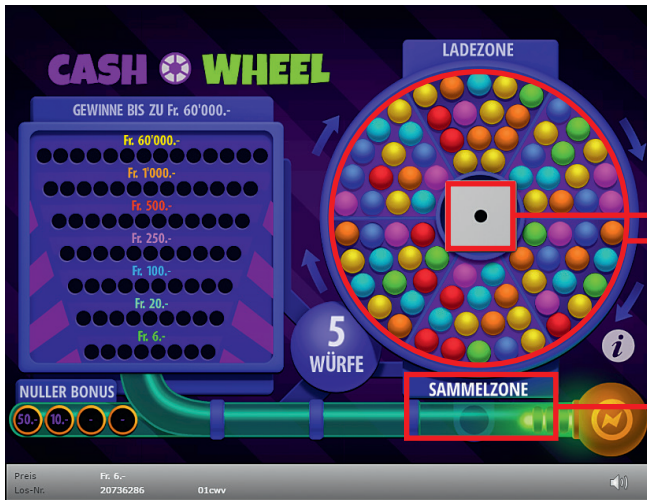

Spielreglement Online-Los «Cash Wheel»

Beispiel: Gewinn Fr. 30.-

Cash Wheel • Auflage: 400'000 • Preis: Fr. 6.-
Auszahlungsquote: 66.00% • Trefferquote: 32.13%
Plansumme: Fr. 2'400'000.-

59'083	x	6.-	=	354'498.-
35'000	x	10.-	=	350'000.-
* 12'000	x	16.-	=	192'000.-
15'000	x	20.-	=	300'000.-
5'000	x	30.-	=	150'000.-
1'500	x	50.-	=	75'000.-
500	x	70.-	=	35'000.-
250	x	100.-	=	25'000.-
100	x	150.-	=	15'000.-
50	x	250.-	=	12'500.-
20	x	500.-	=	10'000.-
5	x	1'000.-	=	5'000.-
1	x	60'000.-	=	60'000.-

128'509 x = **1'583'998.-**

* In diesen Trefferklassen sind auch Kombinationen möglich:
z.B. Fr. 20.- + Fr. 10.- = Fr. 30.-

Spielregeln

1. Klicken Sie auf den Würfel, um diesen zu werfen.
2. Das Rad dreht sich um die gewürfelte Zahl im Uhrzeigersinn.
3. Die Kammer, die in der «Sammelzone» zu liegen kommt, wird entleert und die farbigen Kugeln werden entsprechend ihrer Farbe in die Preislegende übertragen.
 - a. Falls die Kammer schon leer war, erhalten Sie einen «Nuller Bonus».
 - b. Falls eine leere Kammer in der «Ladezone» zu liegen kommt, wird die Kammer wieder mit 14 farbigen Kugeln aufgefüllt.
4. Gelingt es Ihnen, sämtliche zu einem Geldbetrag gehörende Felder mit Kugeln zu füllen, so gewinnen Sie den dazugehörende Betrag.
5. Gelingt es Ihnen, drei oder vier «Nuller Bonus» zu sammeln, gewinnen Sie den entsprechenden Betrag.
6. Das Spiel endet, wenn die Anzahl der verbleibenden Würfel null erreicht hat.