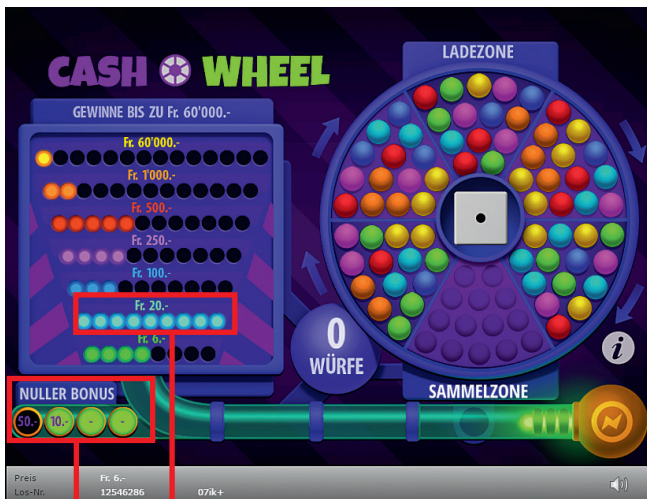

Spielreglement Online-Los «Cash Wheel»

Beispiel: Gewinn Fr. 30.-

Cash Wheel • Auflage: 400'000 • Preis: Fr. 6.-
Auszahlungsquote: 66.00% • Trefferquote: 32.13%
Plansumme: Fr. 2'400'000.-

59'083	x	6.-	=	354'498.-
35'000	x	10.-	=	350'000.-
* 12'000	x	16.-	=	192'000.-
15'000	x	20.-	=	300'000.-
5'000	x	30.-	=	150'000.-
1'500	x	50.-	=	75'000.-
500	x	70.-	=	35'000.-
250	x	100.-	=	25'000.-
100	x	150.-	=	15'000.-
50	x	250.-	=	12'500.-
20	x	500.-	=	10'000.-
5	x	1'000.-	=	5'000.-
1	x	60'000.-	=	60'000.-

128'509 x = **1'583'998.-**

* In diesen Trefferklassen sind auch Kombinationen möglich:
z.B. Fr. 20.- + Fr. 10.- = Fr. 30.-

Spielregeln

1. Klicken Sie auf den Würfel, um diesen zu werfen.
2. Das Rad dreht sich um die gewürfelte Zahl im Uhrzeigersinn.
3. Die Kammer, die in der «Sammelzone» zu liegen kommt, wird entleert und die farbigen Kugeln werden entsprechend ihrer Farbe in die Preislegende übertragen.
 - a. Falls die Kammer schon leer war, erhalten Sie einen «Nuller Bonus».
 - b. Falls eine leere Kammer in der «Ladezone» zu liegen kommt, wird die Kammer wieder mit 14 farbigen Kugeln aufgefüllt.
4. Gelingt es Ihnen, sämtliche zu einem Geldbetrag gehörende Felder mit Kugeln zu füllen, so gewinnen Sie den dazugehörende Betrag.
5. Gelingt es Ihnen, drei oder vier «Nuller Bonus» zu sammeln, gewinnen Sie den entsprechenden Betrag.
6. Das Spiel endet, wenn die Anzahl der verbleibenden Würfel null erreicht hat.

Mehrfachgewinne sind möglich.

Spielreglement Online-Los «Cash Wheel»

Spielvorgänge

Um das Online-Los «Cash Wheel» spielen zu können, müssen Sie gemäss Art. 3 «Online-Los-Produkte «Clix»: Generelle Teilnahmebedingungen» erfolgreich auf der Internet-Spiele-Plattform (ISP) der Swisslos registriert sein.