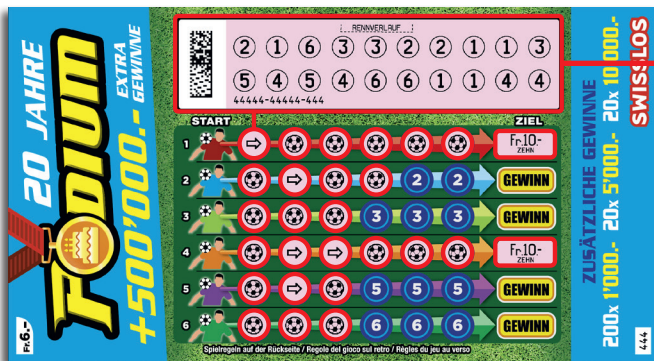

Podium • Tirage: 1'600'020 • Prix: Fr. 6.-
Taux de redistribution: 61.67% • Pourcentage de billets gagnants par rapport au nombre de billets émis: 26.30% • Montant total des billets émis: Fr. 9'600'120.- • Date limite de vente: 31.01.2024

200'000	x	6.-	=	1'200'000.-
56'000	x	8.-	=	448'000.-
88'000	x	10.-	=	880'000.-
* 48'000	x	20.-	=	960'000.-
4'800	x	30.-	=	144'000.-
8'000	x	40.-	=	320'000.-
8'000	x	50.-	=	400'000.-
4'000	x	60.-	=	240'000.-
3'400	x	100.-	=	340'000.-
240	x	200.-	=	48'000.-
80	x	500.-	=	40'000.-
280	x	1'000.-	=	280'000.-
28	x	5'000.-	=	140'000.-
24	x	10'000.-	=	240'000.-
4	x	60'000.-	=	240'000.-
420'856	x		=	5'920'000.-

* Dans ces catégories, des combinaisons sont également possibles:
 p.ex. Fr. 10.- + Fr. 10.- = Fr. 20.-

Exemple: Le montant gagné est de Fr. 20.-
 (Fr. 10.- + Fr. 10.- = Fr. 20.-)

Règles du jeu

1. Grattez un numéro après l'autre dans le champ «COURSE» («RENNVERLAUF»).
2. Pour chaque numéro découvert, grattez, en commençant par la gauche («START»), une case de la ligne du concurrent portant le même dossard.
3. Si une  se trouve sous une case, vous pouvez grattez une autre case de la même ligne.
4. Lorsqu'un concurrent atteint «L'ARRIVÉE» («ZIEL») (6 cases découvertes), grattez la case «GAIN» («GEWINN»). Vous gagnez le montant indiqué!

Remarque: Quatre gains sont possibles par billet.